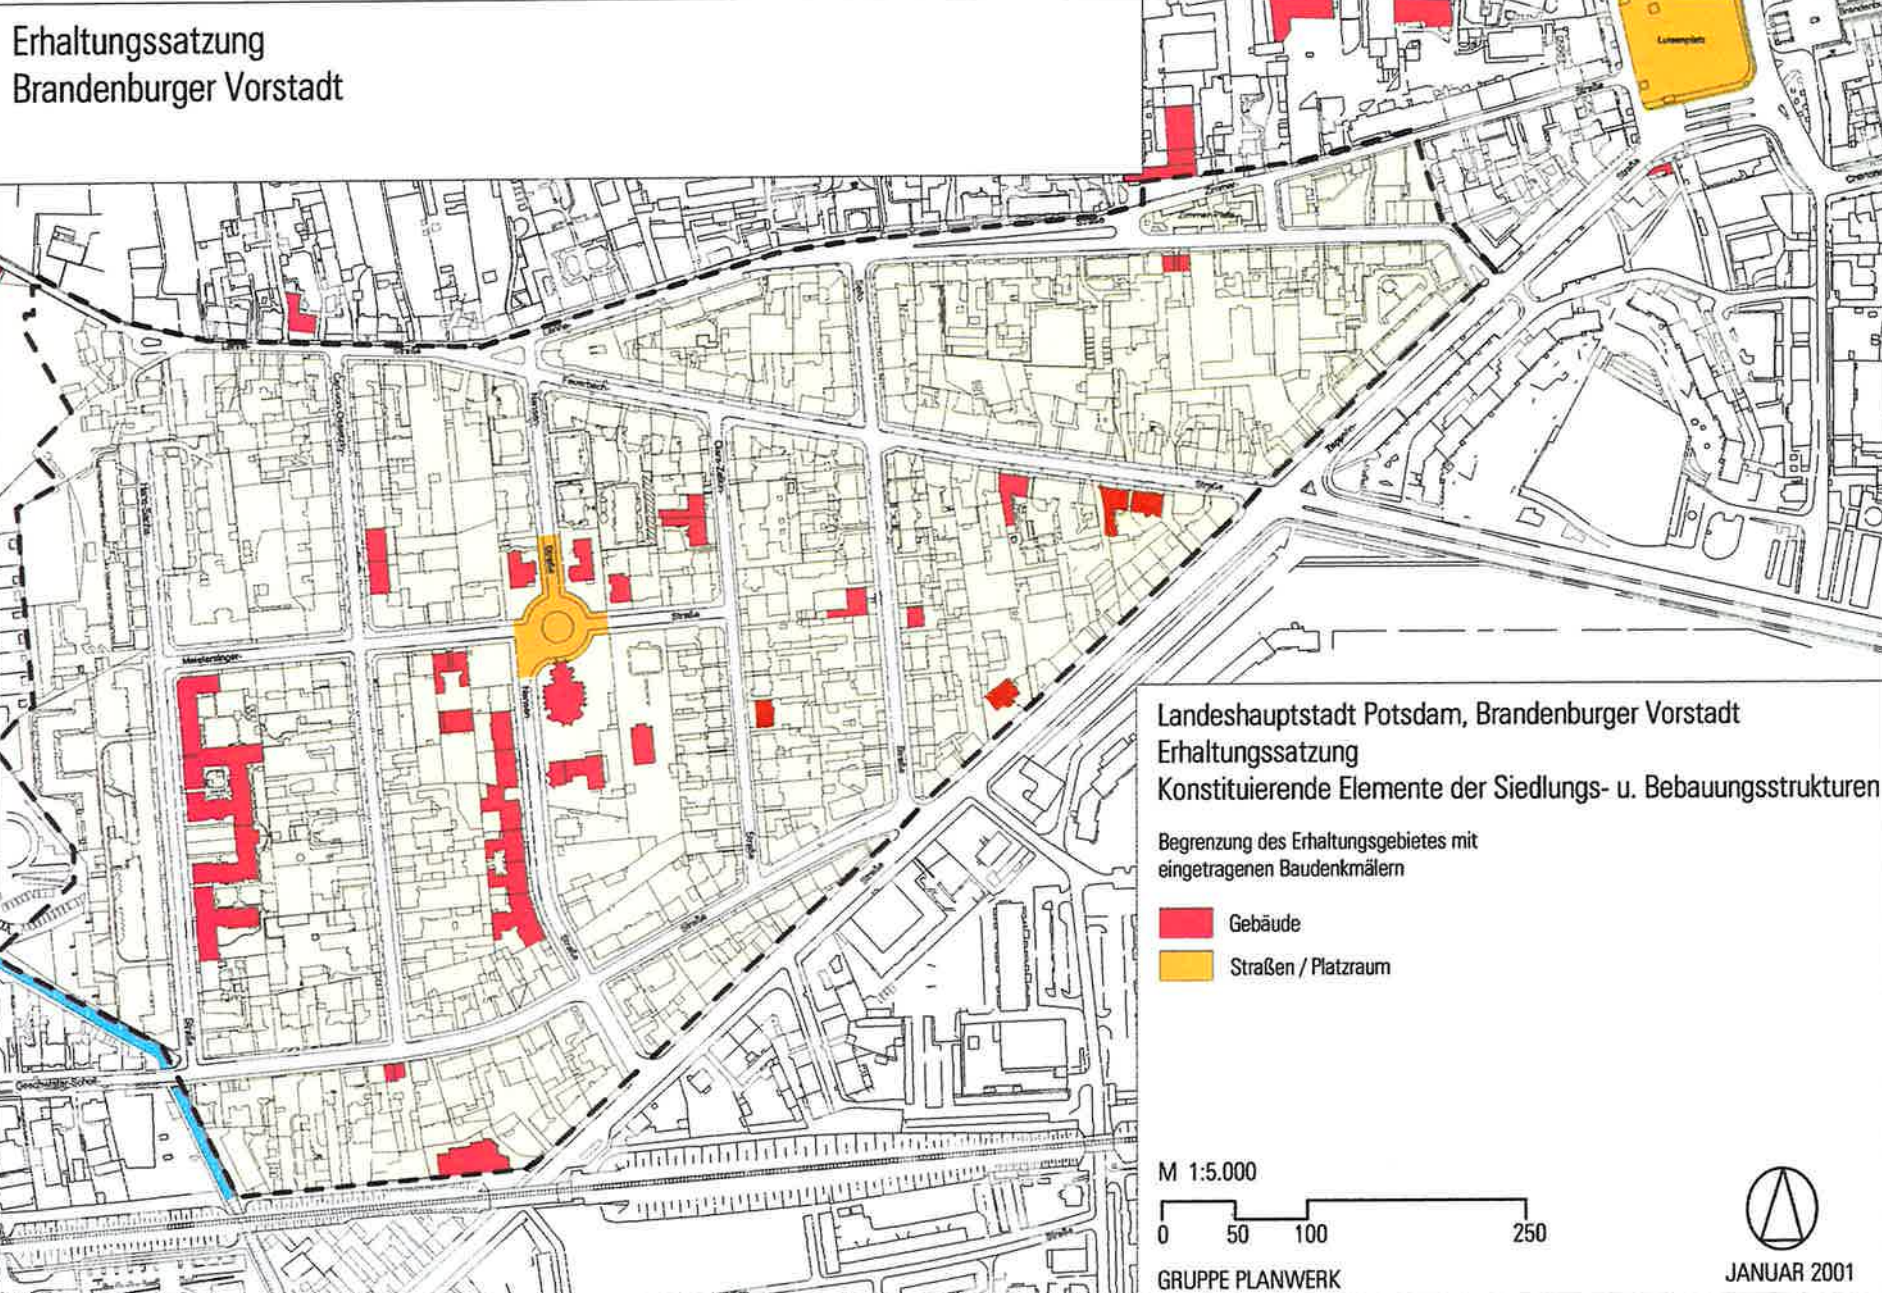

Erhaltungssatzung Brandenburger Vorstadt

Landeshauptstadt Potsdam, Brandenburger Vorstadt Erhaltungssatzung Konstituierende Elemente der Siedlungs- u. Bebauungsstrukturen

Begrenzung des Erhaltungsgebietes mit
eingetragenen Baudenkmalern

-  Gebäude
-  Straßen / Platzraum

M 1:5.000

GRUPPE PLANWERK

JANUAR 2001